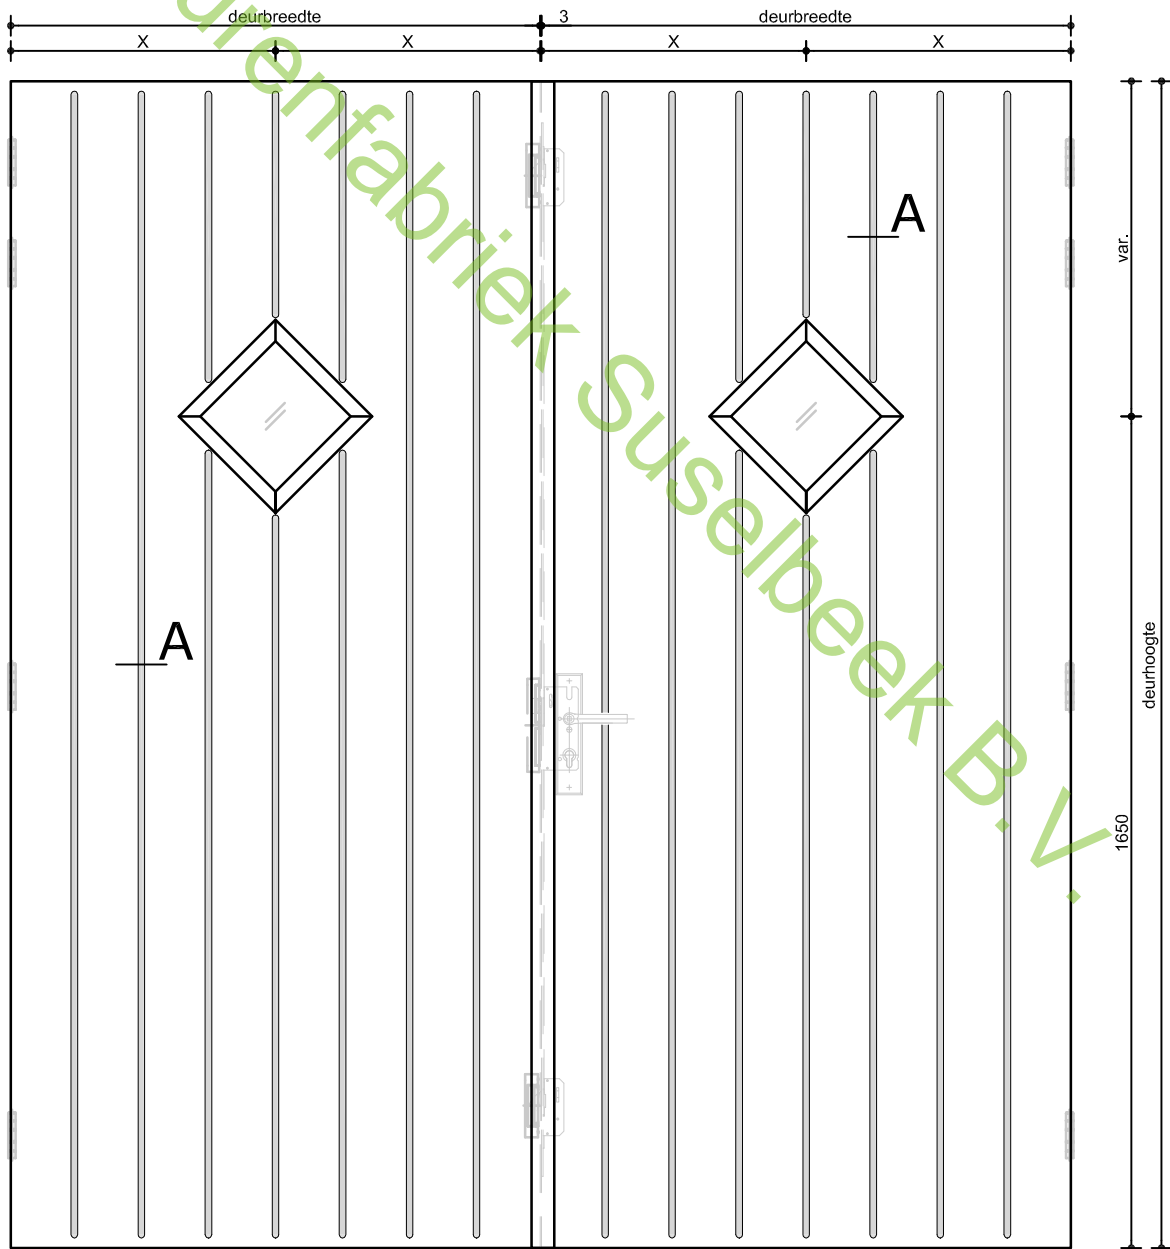

Det. A

Omschrijving:
VOORAANZICHT
 SAMENGESTELDE GARAGEDEUREN

Datum: 03-mrt-'21
 Tekenaar: RM
 Schaal: 1:15 / 1:2

Model:
9413-1